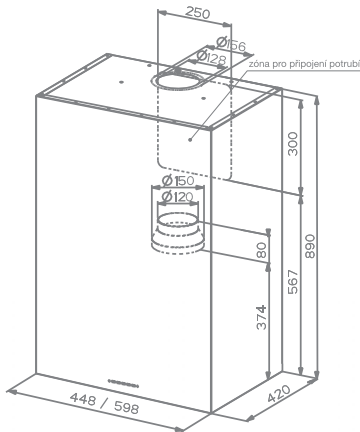

CUBIA GLOSS

EG8 BK A45 ACTIVE
EG8 BK A60 ACTIVE
EG8 W A45 ACTIVE
EG8 W A60 ACTIVE

Cubia WH

| | | |
|--|------------------------------------|------------------------------------|
| | provedení | černá, bílá |
| | šířka | 450 mm, 600 mm |
| | ovládání | elektronické |
| | hlučnost při 440 m ³ /h | 55 dB(A) |
| | výkon ventilační jednotky | 800 m ³ /h |
| | osvětlení | 2 x 20 W halogen |
| | cena | 450 mm 13 590 Kč, 600 mm 14 590 Kč |

PŘÍSLUŠENSTVÍ – není součástí vybavy

- uhlíkový filtr UHF 008
- zpětná klapka 150 s rámečkem
- dálkové ovládání 7T Active

CUBIA

EG8 X A45 ACTIVE
EG8 X A60 ACTIVE

Cubia 450 mm

| | | |
|--|------------------------------------|------------------------------------|
| | provedení | nerez |
| | šířka | 450 mm, 600 mm |
| | ovládání | elektronické |
| | hlučnost při 440 m ³ /h | 55 dB(A) |
| | výkon ventilační jednotky | 800 m ³ /h |
| | osvětlení | 2 x 20 W halogen |
| | cena | 450 mm 12 990 Kč, 600 mm 13 990 Kč |