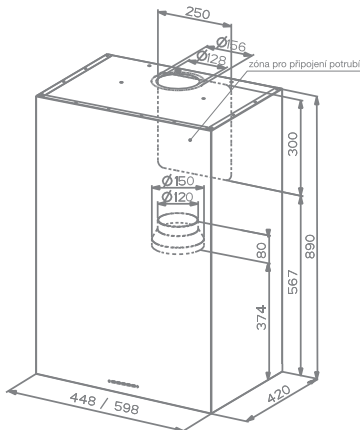

CUBIA GLOSS

EG8 BK A45 ACTIVE
EG8 BK A60 ACTIVE
EG8 W A45 ACTIVE
EG8 W A60 ACTIVE

Cubia WH

| | | |
|--|------------------------------------|------------------------------------|
| | provedení | černá, bílá |
| | šířka | 450 mm, 600 mm |
| | ovládání | elektronické |
| | hlučnost při 440 m ³ /h | 55 dB(A) |
| | výkon ventilační jednotky | 800 m ³ /h |
| | osvětlení | 2 x 20 W halogen |
| | cena | 450 mm 13 590 Kč, 600 mm 14 590 Kč |

PŘÍSLUŠENSTVÍ – není součástí vybavy

- uhlíkový filtr UHF 008
- zpětná klapka 150 s rámečkem
- dálkové ovládání 7T Active

CUBIA

EG8 X A45 ACTIVE
EG8 X A60 ACTIVE

Cubia 450 mm

| | | |
|--|------------------------------------|------------------------------------|
| | provedení | nerez |
| | šířka | 450 mm, 600 mm |
| | ovládání | elektronické |
| | hlučnost při 440 m ³ /h | 55 dB(A) |
| | výkon ventilační jednotky | 800 m ³ /h |
| | osvětlení | 2 x 20 W halogen |
| | cena | 450 mm 12 990 Kč, 600 mm 13 990 Kč |